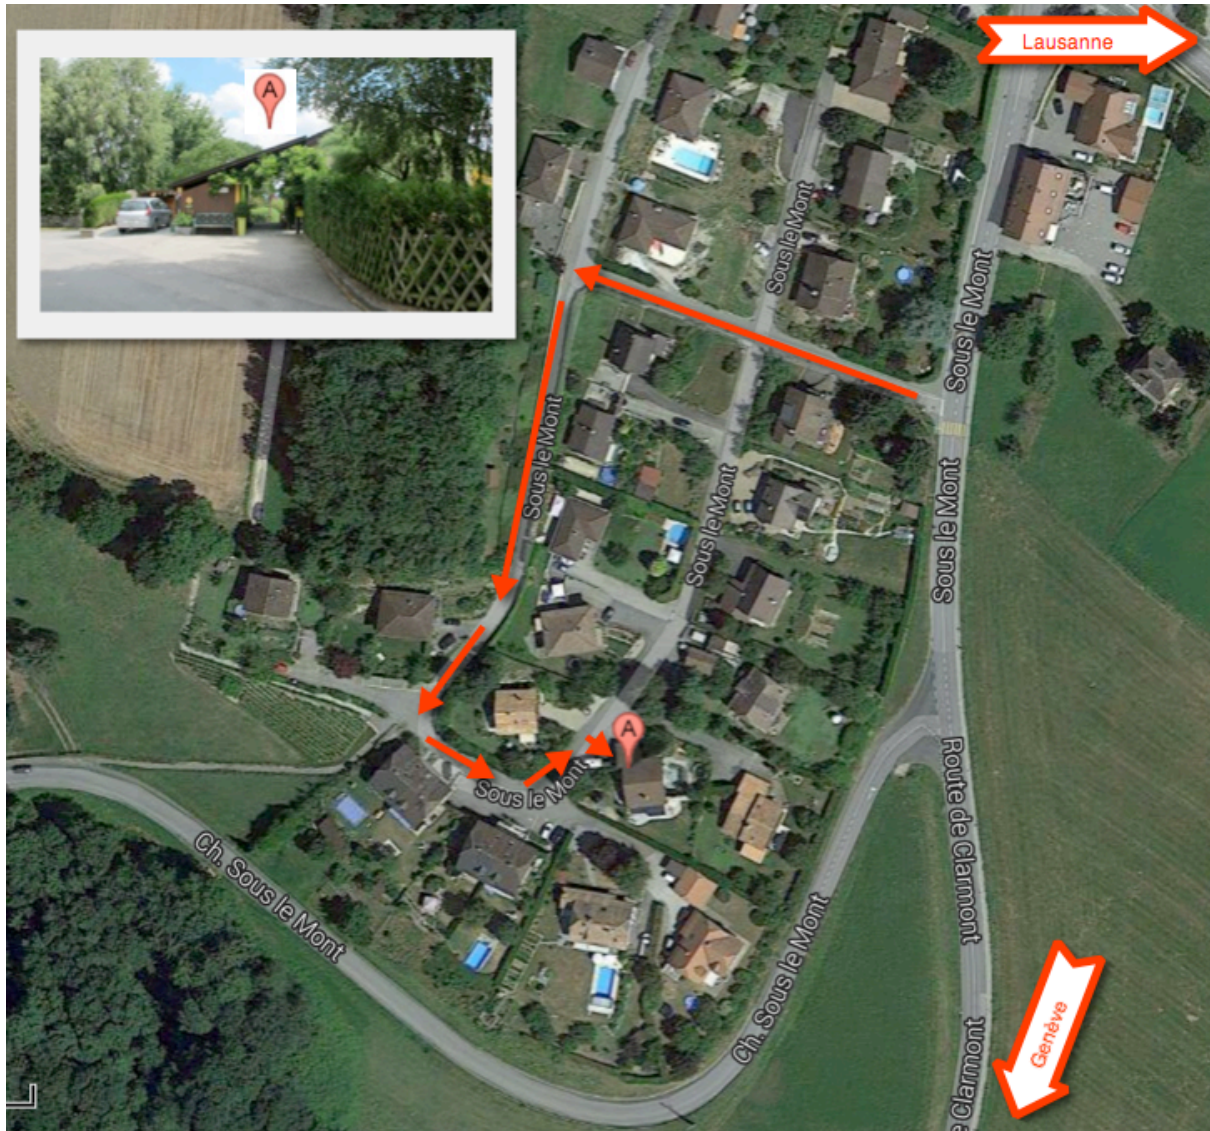

## Plan d'accès

**Depuis Lausanne** : sortir de l'autoroute à Crissier ; aller en direction de Morges ; vers Conforama, tourner à droite en direction d'Aclens.  
Traverser Aclens et continuer à monter en direction de la vallée de Joux.  
Traverser Vuillerens et poursuivre jusqu'à Cottens.  
Au Carrefour principal, tourner à gauche (direction Nyon / Aubonne) et 50 m. plus loin, tourner à droite : quartier Sous Le Mont.

**Depuis Genève**: sortir de l'autoroute à Morges et monter direction Bière ; traverser le village de Lully et continuer à monter ; traverser ensuite Denens, puis Bussy.  
Au carrefour principal de Bussy, tourner à droite en direction de Cossonay.  
Traverser Clarmont et poursuivre jusqu'à Cottens ; juste après le panneau indiquant « Cottens », tourner à gauche pour entrer dans le quartier Sous Le Mont .

GPS : N46.56927° E6.45344°